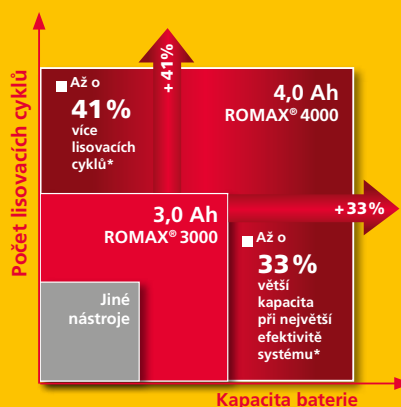

Vstupte do no- vého rozměru efektivity!

- Výkonná sada baterií 18 V / 4 Ah
- Až o 41 % více lisovacích cyklů*
- Kapacita větší až o 33 % díky vylepšené efektivitě systému*
- A to vše bez ohledu na kabelové připojení, s naprostou svobodou pohybu na staveništi!