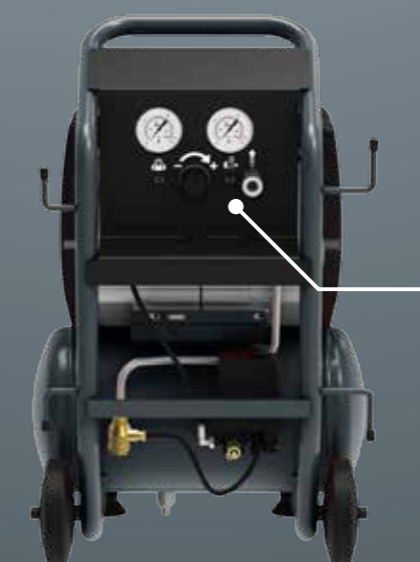

Přívětivý

ovládací panel pro 10 l verzi